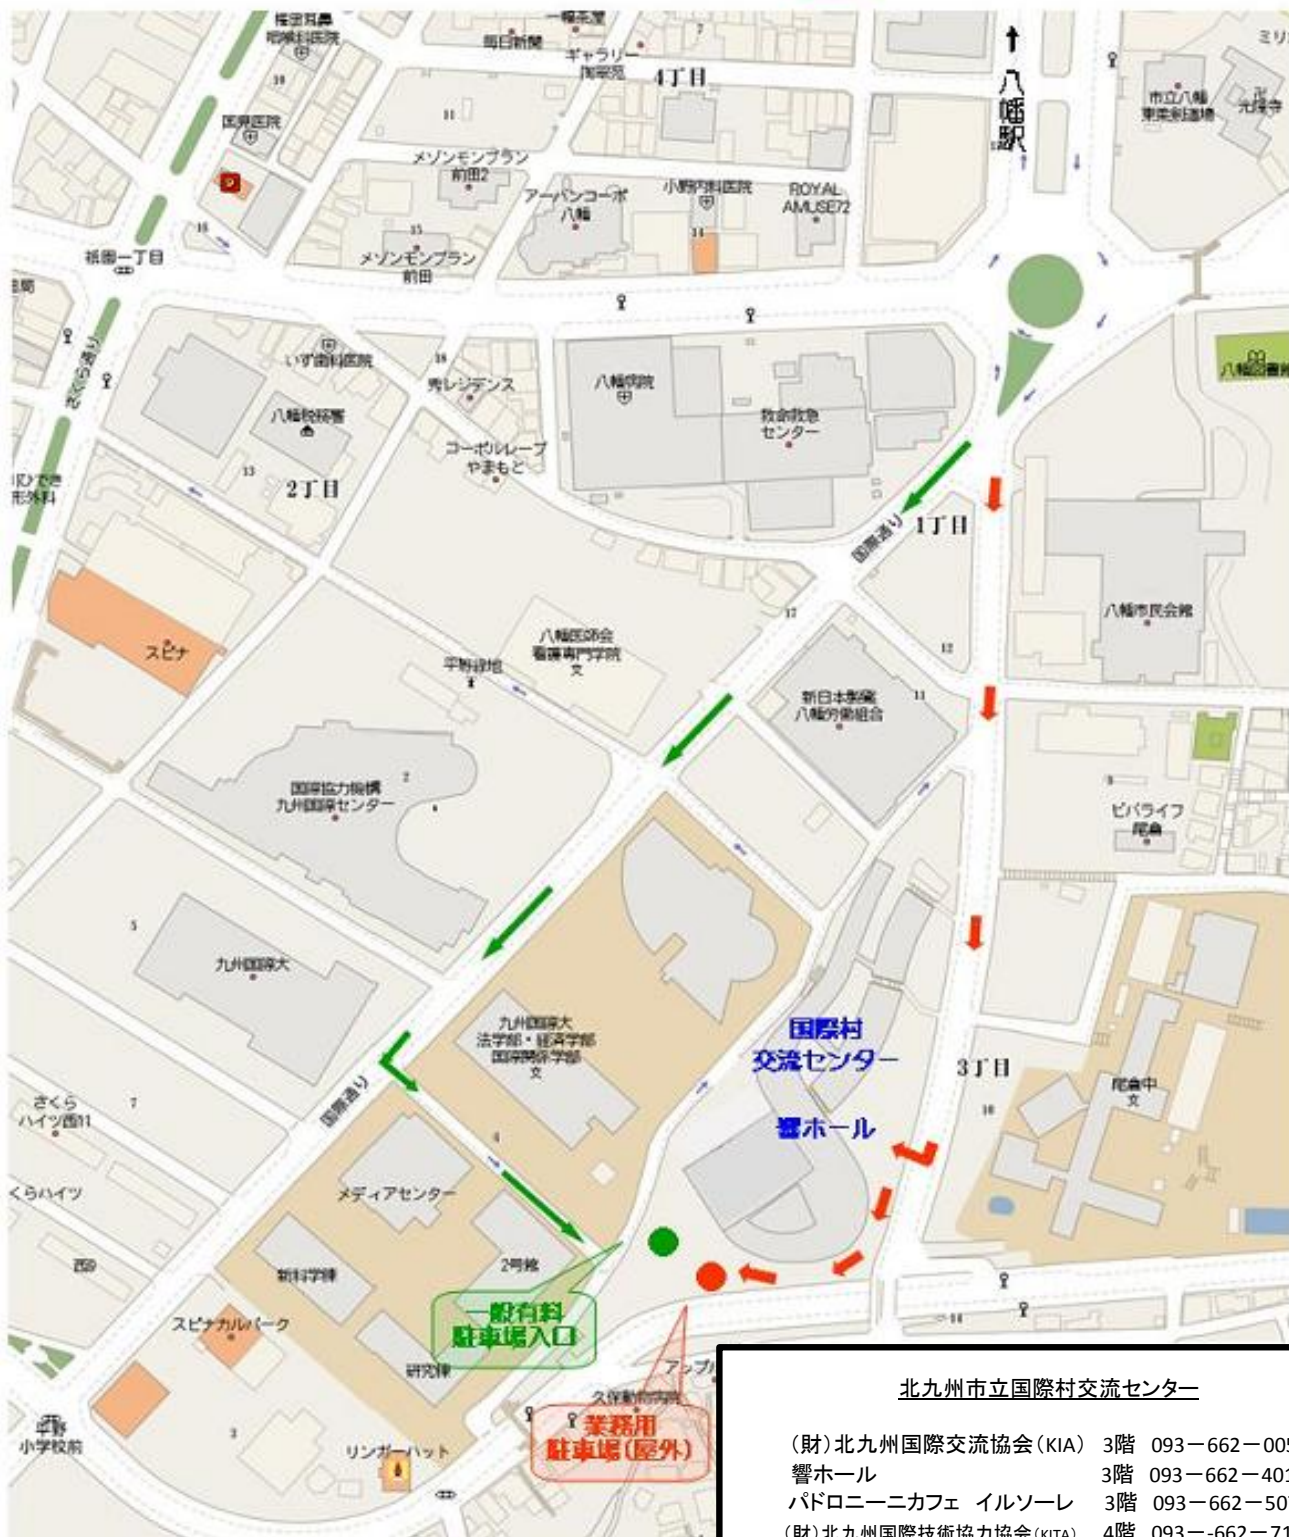

●国際村交流センター駐車場ののご案内●

一般有料駐車場（30分80円）をご利用の方は、**緑色**の印に沿ってお進みください。

業務用駐車場（許可証が必要です）をご利用の方は、**赤色**の印に沿ってお進みください。

北九州市立国際村交流センター

(財)北九州国際交流協会(KIA)	3階	093-662-0055
響ホール	3階	093-662-4010
パドローニニカフェ イルソーレ	3階	093-662-5079
(財)北九州国際技術協力協会(KITA)	4階	093-662-7171
KITA環境協力センター	2階	093-662-7770
アジア低炭素化センター	2階	093-662-4020
地球環境協力センター(IGES)	2階	093-681-1563
八幡東生涯学習センター	1階	093-671-6561