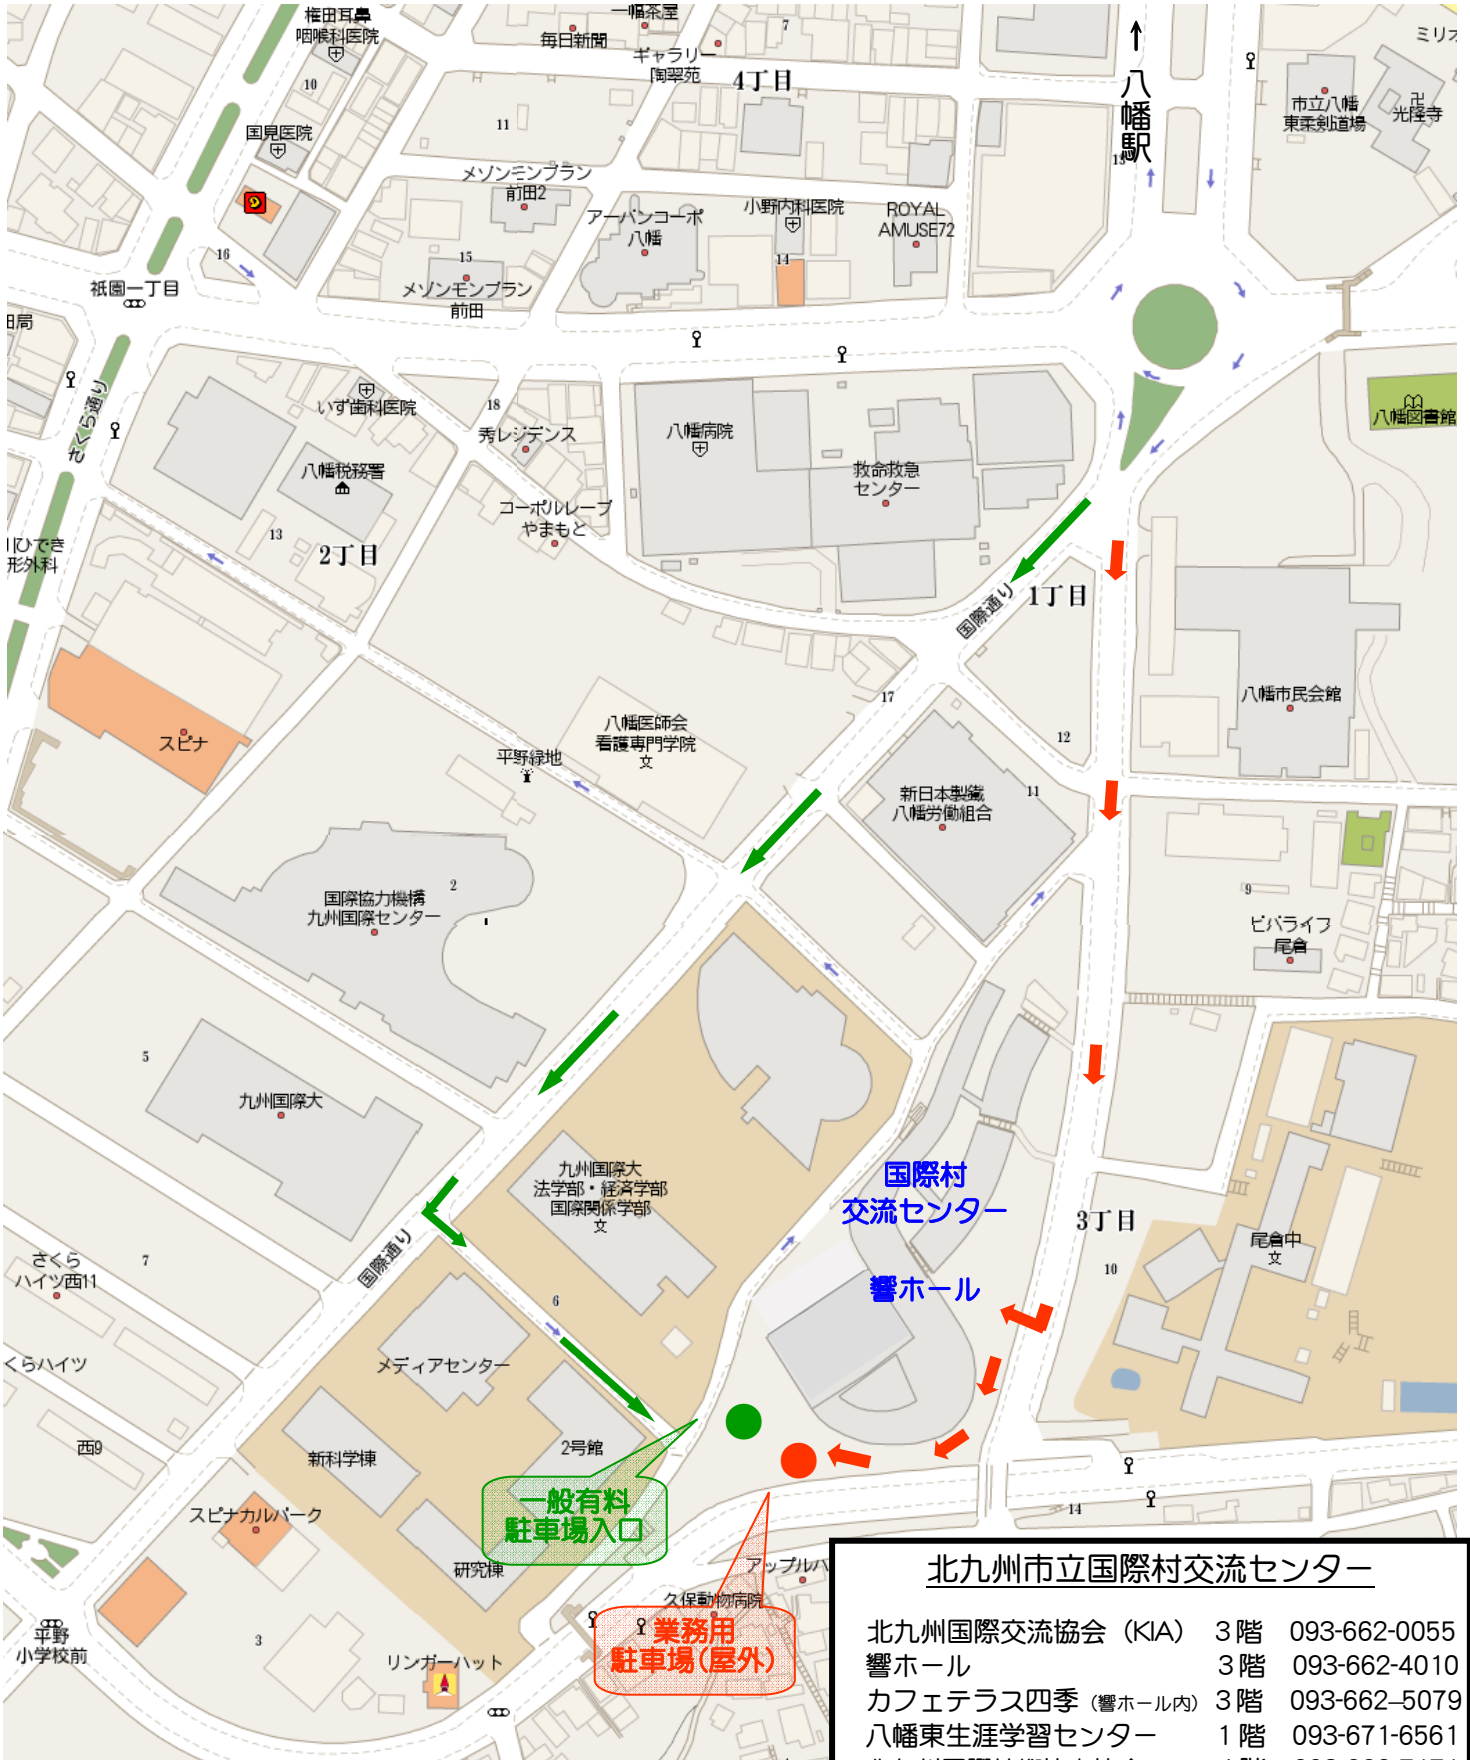

●国際村交流センター駐車場ののご案内●

一般有料駐車場（30分80円）をご利用の方は、**→**印に沿ってお進みください。
 業務用駐車場（許可証が必要です）をご利用の方は、**→**印に沿ってお進みください。

北九州市立国際村交流センター		
北九州国際交流協会 (KIA)	3階	093-662-0055
響ホール	3階	093-662-4010
カフェテラス四季 (響ホール内)	3階	093-662-5079
八幡東生涯学習センター	1階	093-671-6561
北九州国際技術協力協会 (KITA)	4階	093-662-7171
K I T A 環境協力センター	2階	093-662-7770